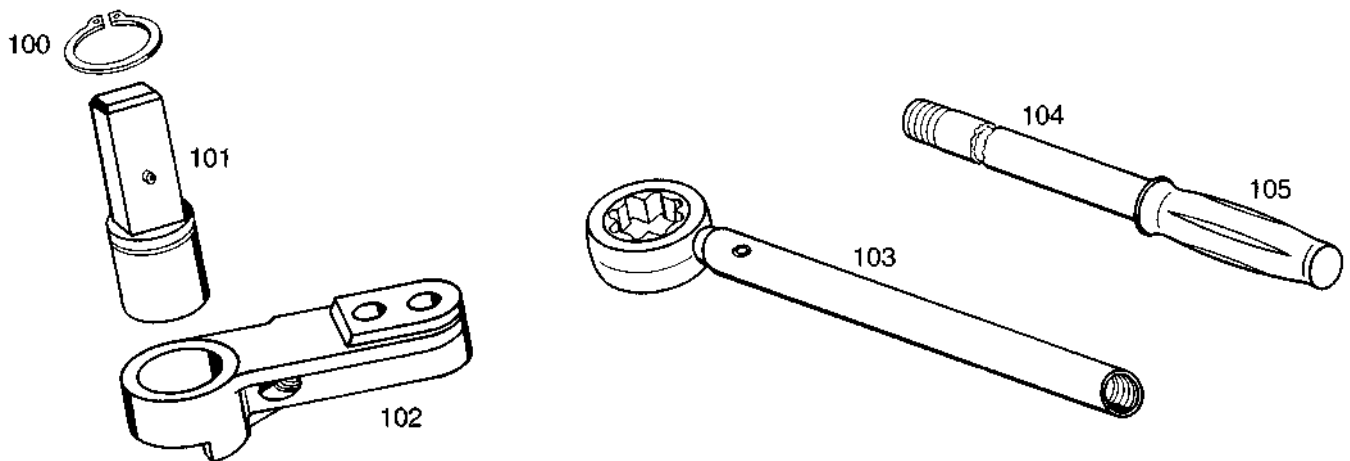

Elenco dei pezzi

Ultimo aggiornamento
vedi www.rems.de
altri ricambi su richiesta

deu	eng	fra	ita	
101 Aufnahmespindel mit Stifte	Receptacle spindle with pins	Logement arbre avec broches	Alloggiamento albero con perni	154108R
102 Abstützung	Support	Support	Supporto	154102R
103 Biegeschlüssel	Bending key	Clé de cintrage	Chiave di curvatura	154103R
— Verlängerungshebel mit Griff	Lenghtening lever with handle	Levier de rallonge avec poignée	Leva di prolungamento con impugnatura	154105R
105 Griff	Handle	Poignée	Impugnatura	071016
100 Sicherungsring	Locking ring	Circlip	Anello di sicurezza	059083
— Steckbolzen mont.	Socket pin mount.	Axe debrochable mont.	Bullone a inniesto mont.	582036